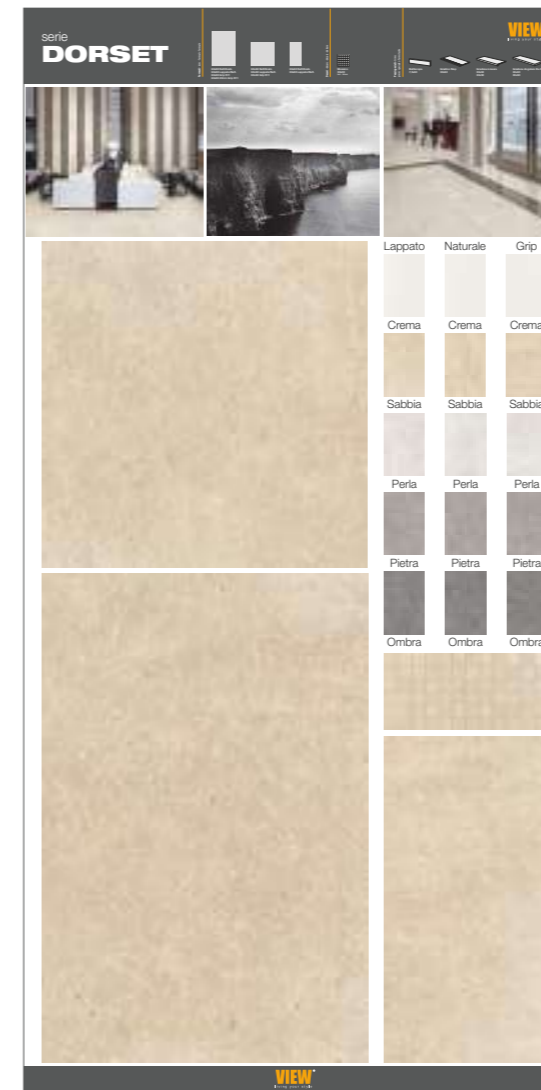

Imballi - Packages - Verpackungen - Emballages

FORMATI Sizes Formats Formate						
	Pz x Box	M² x Box	Kg x Box	Box x Pall.	M² x Pall.	Kg x Pall.
60x90 Rett. / Lappato	2	1,08	25,00	45	48,60	1.125
60x90 Rett. /Grip	2	1,08	25,00	45	48,60	1.125
60x60 Rett. / Lappato	3	1,08	23,85	40	43,20	954
60x60 Rett. /Grip	3	1,08	23,85	40	43,20	954
30x60 Rett. / Lappato	6	1,08	23,75	40	43,20	950
60x90 Sp 20 mm	1	0,54	25,00	48	25,92	1.210

ISTRUZIONI PER LA POSA

Si consiglia una fuga minima di 2 mm, e di 3 mm per la versione Retrò.
Miscelare i prodotti da più scatole.

LAYING INSTRUCTION

We recommend a gap of at least 2 mm and 3 mm for the version Retrò.
Mix products from multiple boxes.

VERLEGUNGSHINWEISE

Es wird eine Fuge von mindestens 2 mm, und 3 mm für die Retrò empfohlen.
Die Produkte aus mehreren Schachteln mischen.

ISTRUCTION POUR LA POSE

Nous vous recommandons de laisser une entrée de minimum de 2 mm, et 3 mm pour la version Retrò.
Mélanger les produits de plusieurs boîtes.

Variazione di stonalizzazione - Color/shade variation guideline
Brandfarben Mischungstabelle - Effets nuancés possible

V1
Aspetto uniforme
Uniform appearance
Einheitliches aussehen
Aspect uniforme

V2
Lieve variazione
Slight variations
Geringe abweichung
Légère variation

V3
Moderata variazione
Moderate variations
Mässige abweichung
Variation modérée

V4
Forte stonalizzazione
Substantial variations
Akzentuierte variation
Effet dénuance très accentué

Merchandising

Sinottico Standard 100x200 Versione A