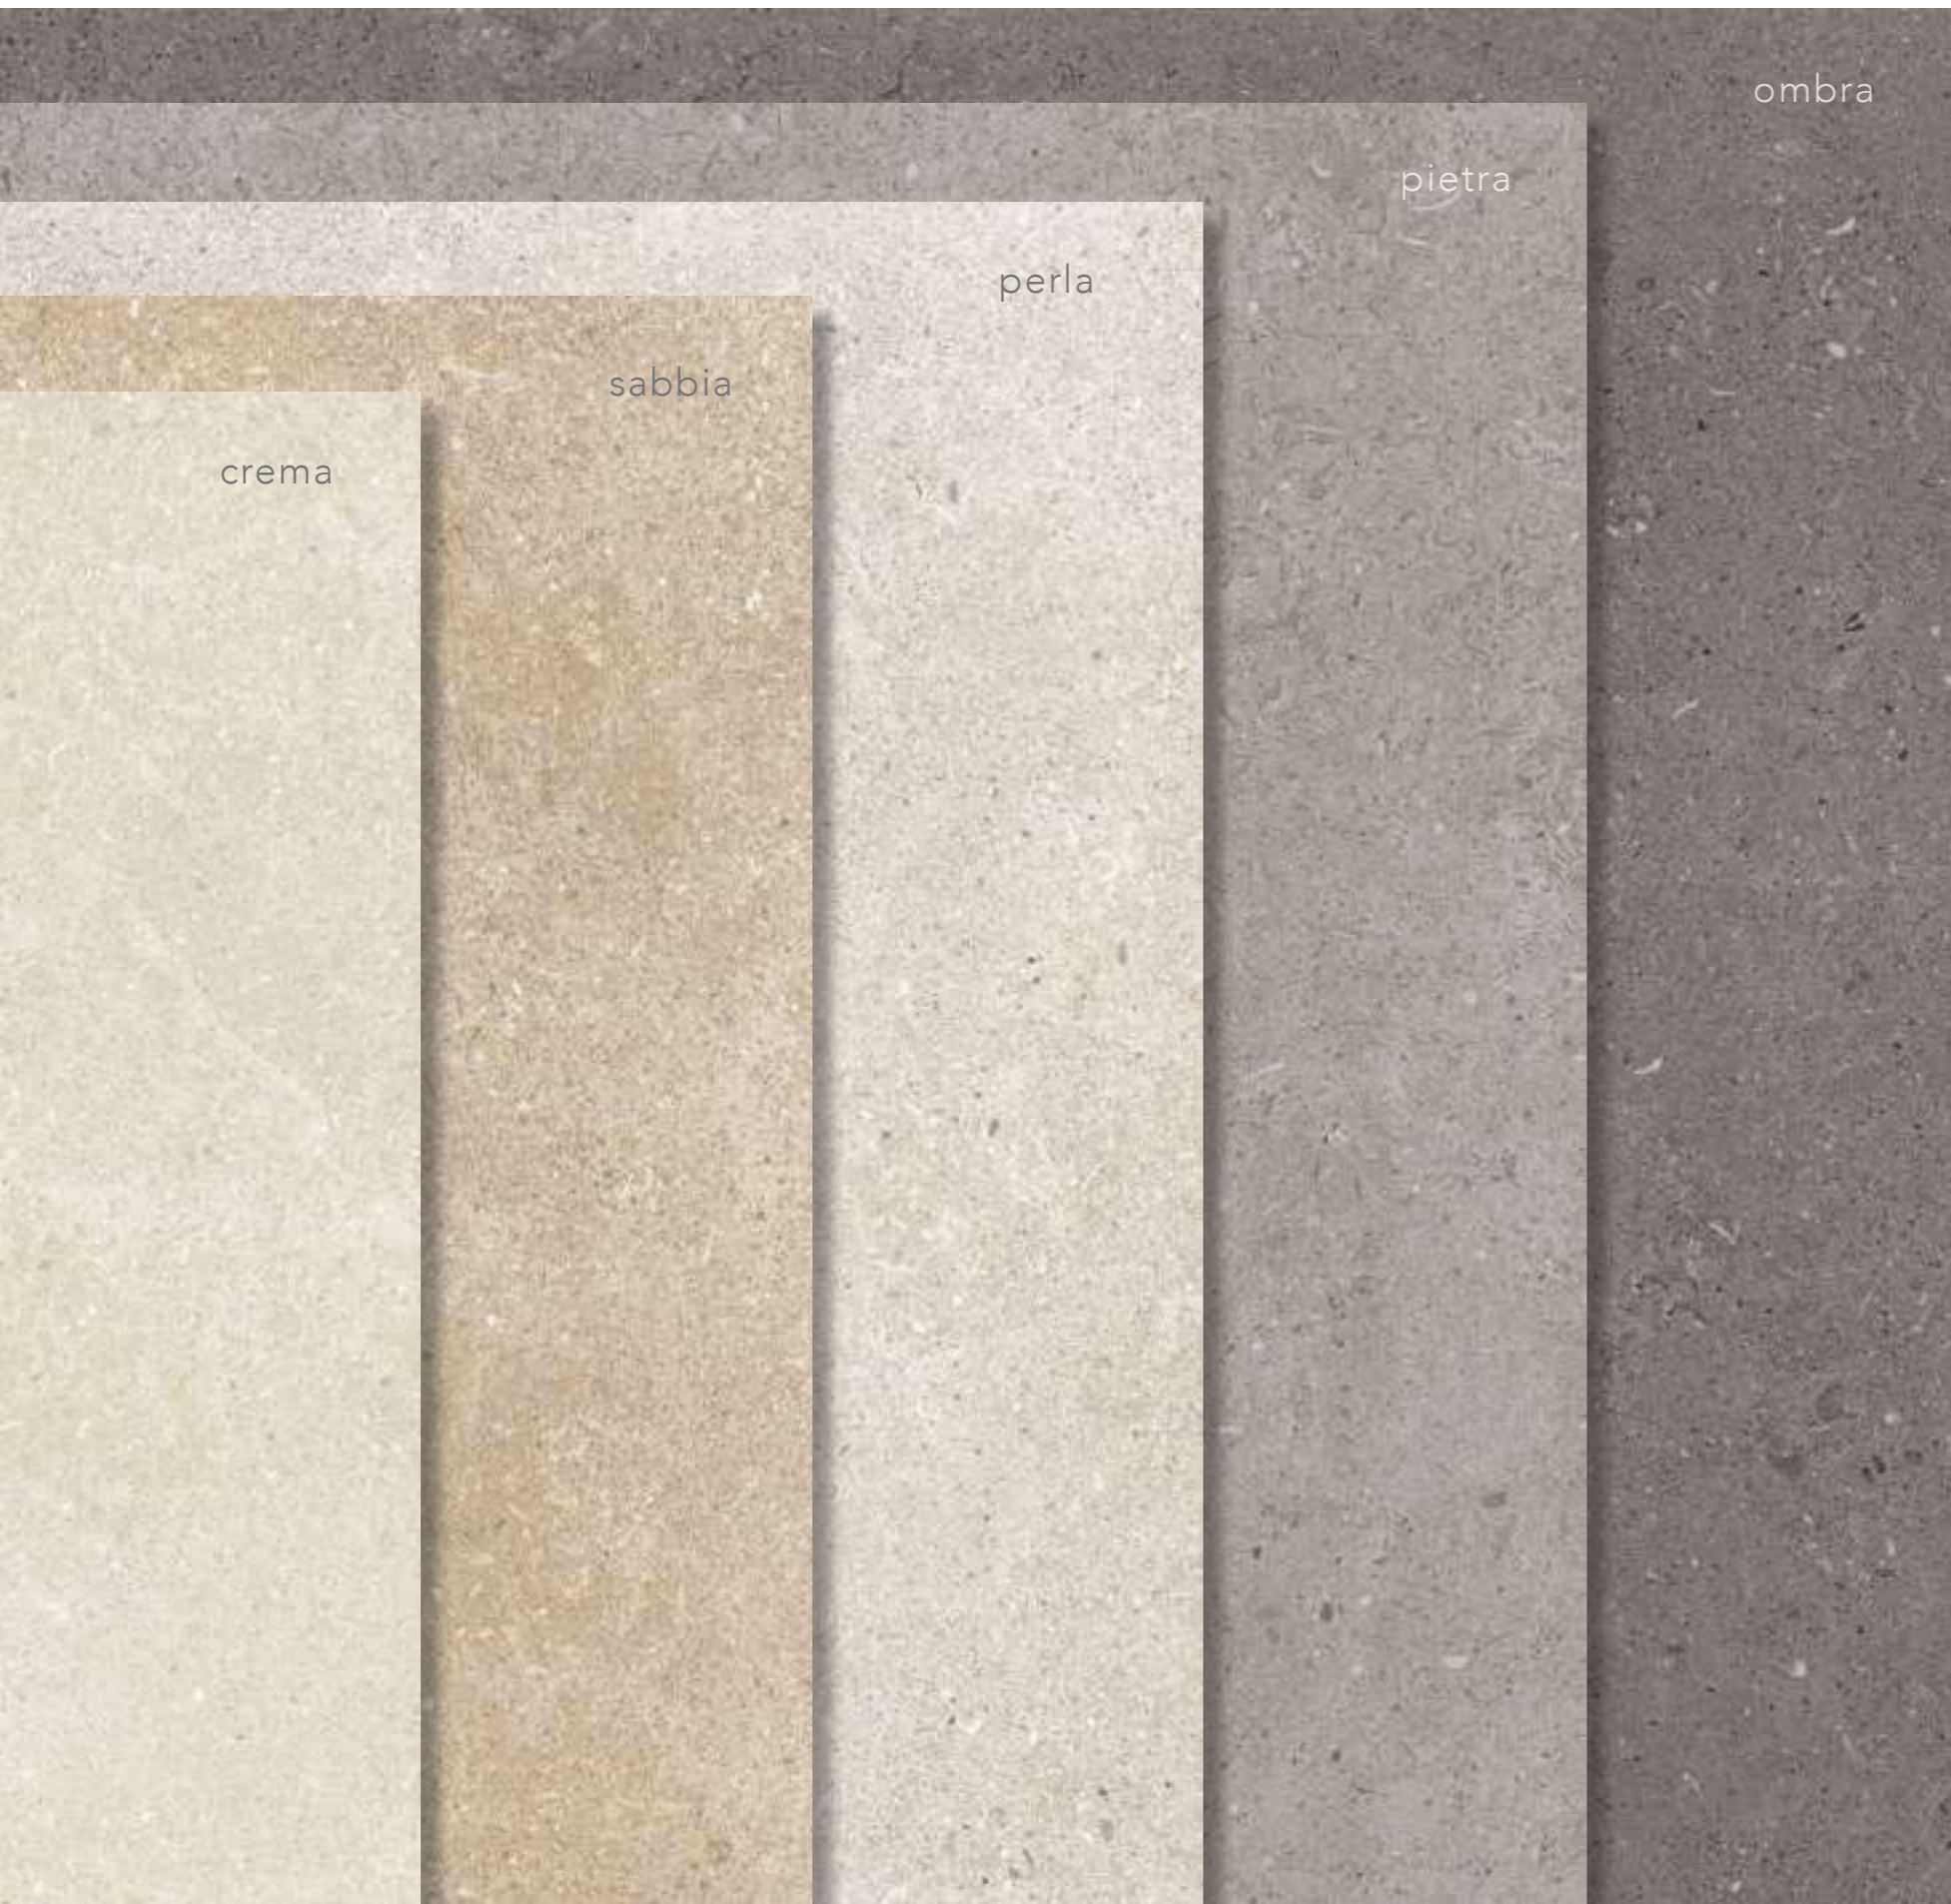

ombra

pietra

perla

sabbia

crema

DORSET

porcelain stoneware